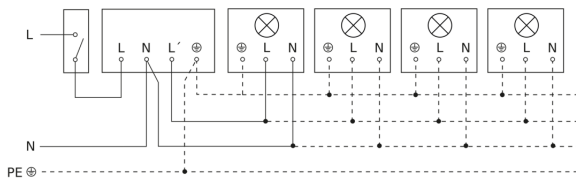

Bewegungsmelder

IS 140-2

schwarz
EAN 4007841 608811
Art.-Nr. 608811

Schaltplan Leuchte ohne vorhandenen Nullleiter

Schaltplan Leuchte mit vorhandenem Nullleiter

Schaltplan Anschluss über Serienschalter für Hand- und Automatik-Betrieb

Schaltplan Anschluss über einen Wechselschalter für Dauerlicht- und Automatik-Betrieb