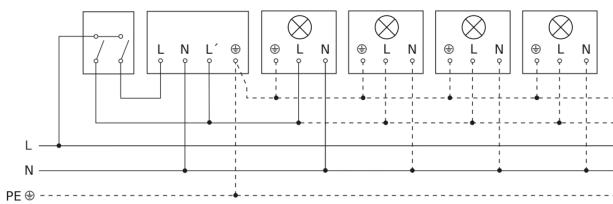

Bewegungsmelder

IS 140-2

schwarz
EAN 4007841 608811
Art.-Nr. 608811

Schaltplan Leuchte ohne vorhandenen Nullleiter

Schaltplan Leuchte mit vorhandenem Nullleiter

Schaltplan Anschluss über Serienschalter für Hand- und Automatik-Betrieb

Schaltplan Anschluss über einen Wechselschalter für Dauerlicht- und Automatik-Betrieb