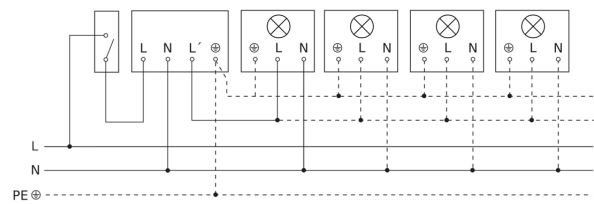

Bewegungsmelder

IS 140-2

schwarz
EAN 4007841 608811
Art.-Nr. 608811

Schaltplan Leuchte ohne vorhandenen Nullleiter

Schaltplan Leuchte mit vorhandenem Nullleiter

Schaltplan Anschluss über Serienschalter für Hand- und Automatik-Betrieb

Schaltplan Anschluss über einen Wechselschalter für Dauerlicht- und Automatik-Betrieb